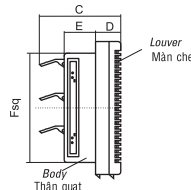

QUẠT THÔNG GIÓ GẮN TƯỜNG MỘT CHIỀU - LÁ GIÓ MỞ BẰNG CÔNG TẮC - LOẠI CÓ MÀN CHE
UNIDIRECTION LINKED TYPE BLIND VENTILATING FAN

Dimensions: mm
Đơn vị: mm

Model/Loại	A	B	C	D	E	F	G	H
SPB20BD	200	306	211	66	70	240	270	60
SPB25BD	250	350	214	70	77	290	312	110
SPB30BD	300	405	232	70	80	340	370	-