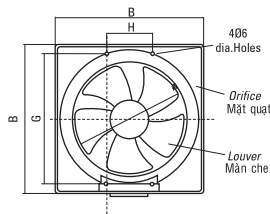

QUẠT THÔNG GIÓ GẮN TƯỜNG 1 CHIỀU - LÁ GIÓ MỞ BẰNG CÔNG TẮC
UNIDIRECTION LINKED TYPE VENTILATING FAN

Dimensions: mm
Đơn vị: mm

Model/Loại	A	B	C	D	E	F	G	H
SPB20AD	200	306	196	51	70	240	270	60
SPB25AD	250	350	194	50	77	290	312	110
SPB30AD	300	405	215	53	80	340	370	-

QUẠT THÔNG GIÓ GẮN TƯỜNG MỘT CHIỀU - LÁ GIÓ MỞ BẰNG CÔNG TẮC - LOẠI CÓ MÀN CHE
UNIDIRECTION LINKED TYPE BLIND VENTILATING FAN

Dimensions: mm
Đơn vị: mm

Model/Loại	A	B	C	D	E	F	G	H
SPB20BD	200	306	211	66	70	240	270	60
SPB25BD	250	350	214	70	77	290	312	110
SPB30BD	300	405	232	70	80	340	370	-

Mã số Cat.No	Diễn giải Description	Công suất Rating	Đơn giá (VNĐ) Unit Price
SPB20BD	Quạt cánh chớp liên động quay 1 hướng 9,5m³/min Louver type ventilating fan one-way 9,5m ³ /min	24	380.000
SPB25BD	Quạt cánh chớp liên động quay 1 hướng 14,5m³/min Louver type ventilating fan one-way 14,5m ³ /min	30	410.000
SPB30BD	Quạt cánh chớp liên động quay 1 hướng 18,5m³/min Louver type ventilating fan one-way 18,5m ³ /min	35	575.000

QUẠT THÔNG GIÓ GẮN TƯỜNG 2 CHIỀU - LÁ GIÓ MỞ BẰNG CÔNG TẮC
BIDIRECTION LINKED TYPE VENTILATING FAN

Dimensions:mm
Đơn vị: mm

Model Loại	A	B	C	D	E	F	G	H
SSB20AS	200	306	196	51	70	240	270	60
SSB25AS	250	350	194	50	77	290	312	110
SSB30AS	300	405	215	53	80	340	370	-