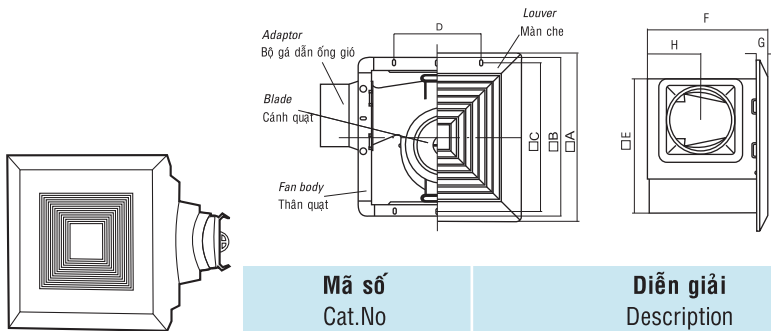

QUẠT THÔNG GIÓ VENTILATING FAN

QUẠT HÚT GẮN TƯỜNG

QUẠT HÚT GẮN KÍNH

QUẠT HÚT GẮN TRẦN

VENTILATING FAN Product Price List

For more information please visit:
www.sino.com.vn

QUẠT HÚT GẮN TRẦN ỐNG HÚT NGANG - LÁ GIÓ TỰ MỞ- THÂN NHỰA
CEILING-MOUNTED TUBULAR VENTILATING FAN

Dimensions:mm
Đơn vị: mm

Model Loại	A	B	C	D	E	F	G	Duct size Kích thước ống
SPT112/14BF	231	224	200	180	186.5	21	81.5	Ø100
SPT113/23BF	275	264	238	221	188	18	83	Ø100

Mã số Cat.No	Diễn giải Description	Công suất Rating	Đơn giá (VNĐ) Unit Price
SPT112/14BF	Quạt thông gió gắn trần 2,5m³/min Ceiling-mounted exhaust fan 2,5m³/min	17	454.000
SPT113/23BF	Quạt thông gió gắn trần 3,8m³/min Ceiling-mounted exhaust fan 3,8m³/min	19	550.000

QUẠT HÚT GẮN TRẦN ỐNG HÚT NGANG - LÁ GIÓ TỰ MỞ- THÂN SẮT
CEILING-MOUNTED VENTILATING FAN

Dimensions:mm
Đơn vị: mm

Model Loại	A	B	C	D	E	F	G	H	Duct size Kích thước ống
SPT212/14BF	275	255	238	140	217	195	18	88	Ø100
SPT217/34BF	330	310	286	140	263	243	25	88	Ø150