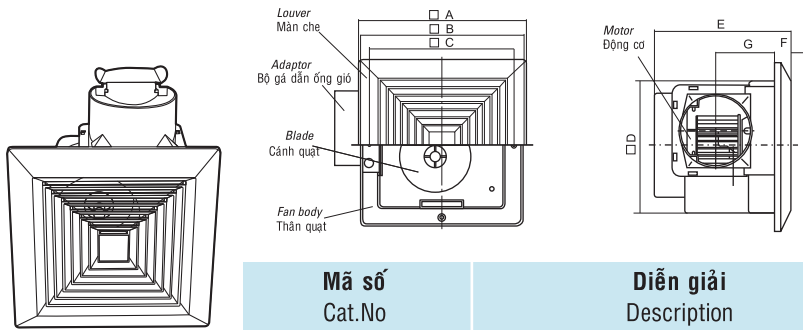

QUẠT THÔNG GIÓ VENTILATING FAN

QUẠT HÚT GẮN TƯỜNG

QUẠT HÚT GẮN KÍNH

QUẠT HÚT GẮN TRẦN

VENTILATING FAN Product Price List

For more information please visit:
www.sino.com.vn

QUẠT HÚT GẮN TRẦN ỐNG HÚT NGANG - LÁ GIÓ TỰ MỞ- THÂN NHỰA
CEILING-MOUNTED TUBULAR VENTILATING FAN

Dimensions:mm
Đơn vị: mm

Model Loại	A	B	C	D	E	F	G	Duct size Kích thước ống
SPT112/14BF	231	224	200	180	186.5	21	81.5	Ø100
SPT113/23BF	275	264	238	221	188	18	83	Ø100

Mã số Cat.No	Diễn giải Description	Công suất Rating	Đơn giá (VNĐ) Unit Price
SPT112/14BF	Quạt thông gió gắn trần 2,5m³/min Ceiling-mounted exhaust fan 2,5m³/min	17	454.000
SPT113/23BF	Quạt thông gió gắn trần 3,8m³/min Ceiling-mounted exhaust fan 3,8m³/min	19	550.000

QUẠT HÚT GẮN TRẦN ỐNG HÚT NGANG - LÁ GIÓ TỰ MỞ- THÂN SẮT
CEILING-MOUNTED VENTILATING FAN

Dimensions:mm
Đơn vị: mm

Model Loại	A	B	C	D	E	F	G	H	Duct size Kích thước ống
SPT212/14BF	275	255	238	140	217	195	18	88	Ø100
SPT217/34BF	330	310	286	140	263	243	25	88	Ø150