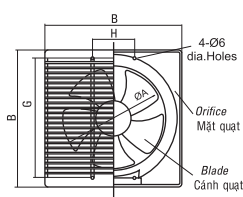

QUẠT THÔNG GIÓ GẮN TƯỜNG HAI CHIỀU - LÁ GIÓ MỞ BẰNG CÔNG TẮC - LOẠI CÓ MÀN CHE
BIDIRECTION LINKED TYPE BLIND VENTILATING FAN

Dimensions:mm
Đơn vị: mm

Model Loại	A	B	C	D	E	F	G	H
SSB20BS	200	306	211	66	70	240	270	60
SSB25BS	250	350	214	70	77	290	312	110
SSB30BS	300	405	232	70	80	340	370	-