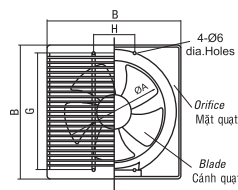

QUẠT THÔNG GIÓ GẮN TƯỜNG 1 CHIỀU - LÁ GIÓ MỞ BẰNG CÔNG TẮC
UNIDIRECTION LINKED TYPE VENTILATING FAN

Dimensions: mm
Đơn vị: mm

Model/Loại	A	B	C	D	E	F	G	H
SPB20AD	200	306	196	51	70	240	270	60
SPB25AD	250	350	194	50	77	290	312	110
SPB30AD	300	405	215	53	80	340	370	-

Mã số Cat.No	Diễn giải Description	Công suất Rating	Đơn giá (VNĐ) Unit Price
SPB20AD	Quạt cánh chớp liên động quay 1 hướng 9,5m³/min Louver type ventilating fan one-way 9,5m ³ /min	24	362.000
SPB25AD	Quạt cánh chớp liên động quay 1 hướng 14,5m³/min Louver type ventilating fan one-way 14,5m ³ /min	30	395.000
SPB30AD	Quạt cánh chớp liên động quay 1 hướng 18,5m³/min Louver type ventilating fan one-way 18,5m ³ /min	35	558.000

QUẠT THÔNG GIÓ GẮN TƯỜNG MỘT CHIỀU - LÁ GIÓ MỞ BẰNG CÔNG TẮC - LOẠI CÓ MÀN CHE
UNIDIRECTION LINKED TYPE BLIND VENTILATING FAN

Dimensions: mm
Đơn vị: mm

Model/Loại	A	B	C	D	E	F	G	H
SPB20BD	200	306	211	66	70	240	270	60
SPB25BD	250	350	214	70	77	290	312	110
SPB30BD	300	405	232	70	80	340	370	-