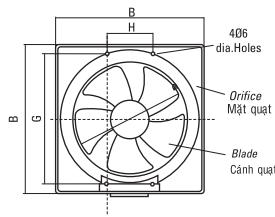

QUẠT THÔNG GIÓ GẮN TƯỜNG MỘT CHIỀU - LÁ GIÓ TỰ MỞ
AIR-PRESSURE VENTILATING FAN

Dimensions:mm
Đơn vị: mm

Model Loại	A	B	C	D	E	F	G	H
SPB15AF	150	244	185	50	75	174	210	100
SPB20AF	200	306	196	51	70	240	270	60
SPB25AF	250	350	194	50	77	290	312	110
SPB30AF	300	405	215	53	80	340	370	-

QUẠT THÔNG GIÓ GẮN TƯỜNG MỘT CHIỀU - LÁ GIÓ TỰ MỞ - LOẠI CÓ MÀN CHE
AIR-PRESSURE BLIND VENTILATING FAN

Dimensions:mm
Đơn vị: mm

Model Loại	A	B	C	D	E	F	G	H
SPB15BF	150	244	205	70	75	174	210	100
SPB20BF	200	306	211	66	70	240	270	60
SPB25BF	250	350	214	70	77	290	312	110
SPB30BF	300	405	232	70	80	340	370	-

QUẠT THÔNG GIÓ GẮN TƯỜNG 1 CHIỀU - LÁ GIÓ MỞ BẰNG CÔNG TẮC
UNIDIRECTION LINKED TYPE VENTILATING FAN

Dimensions: mm
Đơn vị: mm

Model/Loại	A	B	C	D	E	F	G	H
SPB20AD	200	306	196	51	70	240	270	60
SPB25AD	250	350	194	50	77	290	312	110
SPB30AD	300	405	215	53	80	340	370	-