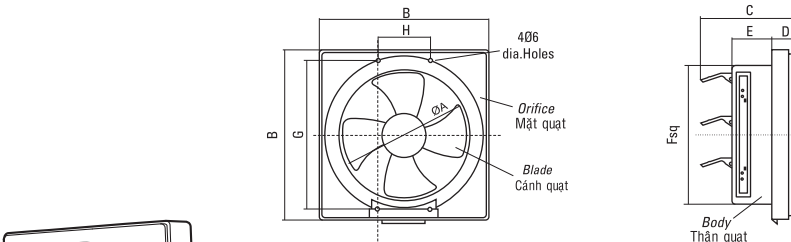

QUẠT HÚT GẮN TRẦN ỐNG HÚT THẲNG
CEILING TYPE MOUNTED VENTILATING FAN

Dimensions:mm
Đơn vị: mm

Model Loại	A	B	C	D	E	F	G	ØH
SPT020BF	294	286	274	260	150	21	24	5.5
SPT025BF	372	352	340	325	150	21	20	5.5

Mã số Cat.No	Diễn giải Description	Công suất Rating	Đơn giá (VNĐ) Unit Price
SPT020BF	Quạt thông gió gắn trần 5,5m³/min Ceiling-mounted exhaust fan 5,5m³/min	24	454.000
SPT025BF	Quạt thông gió gắn trần 12,5m³/min Ceiling-mounted exhaust fan 12,5m³/min	30	550.000

QUẠT HÚT GẮN KÍNH
GLASS TYPE MOUNTED VENTILATING FAN

Dimensions:mm
Đơn vị: mm

Model Loại	A	B	C	D	E	F	G
SPC15AD	150	210	43.5	53	40	179	146
SPC20AD	200	284	61	68	50	244	180

Mã số Cat.No	Diễn giải Description	Công suất Rating	Đơn giá (VNĐ) Unit Price
SPC15AD	Quạt thông gió ốp vách kính 3,2m³/min Facing glass wall exhaust fan 3,2m³/min	10	378.000
SPC20AD	Quạt thông gió ốp vách kính 6m³/min Facing glass wall exhaust fans 6m³/min	28	454.000

QUẠT THÔNG GIÓ GẮN TƯỜNG MỘT CHIỀU - LÁ GIÓ TỰ MỞ
AIR-PRESSURE VENTILATING FAN

Dimensions:mm
Đơn vị: mm

Model Loại	A	B	C	D	E	F	G	H
SPB15AF	150	244	185	50	75	174	210	100
SPB20AF	200	306	196	51	70	240	270	60
SPB25AF	250	350	194	50	77	290	312	110
SPB30AF	300	405	215	53	80	340	370	-