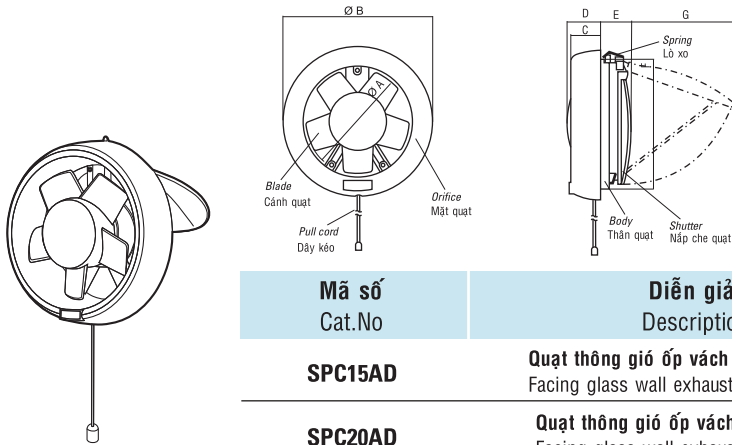

QUẠT HÚT GẮN TRẦN ỐNG HÚT NGANG - LÁ GIÓ TỰ MỞ- THÂN SẮT
CEILING-MOUNTED VENTILATING FAN

Dimensions:mm
Đơn vị: mm

Model Loại	A	B	C	D	E	F	G	H	Duct size Kích thước ống
SPT212/14BF	275	255	238	140	217	195	18	88	Ø100
SPT217/34BF	330	310	286	140	263	243	25	88	Ø150

QUẠT HÚT GẮN TRẦN ỐNG HÚT THẲNG
CEILING TYPE MOUNTED VENTILATING FAN

Dimensions:mm
Đơn vị: mm

Model Loại	A	B	C	D	E	F	G	ØH
SPT020BF	294	286	274	260	150	21	24	5.5
SPT025BF	372	352	340	325	150	21	20	5.5

Mã số Cat.No	Diễn giải Description	Công suất Rating	Đơn giá (VNĐ) Unit Price
SPT020BF	Quạt thông gió gắn trần 5,5m³/min Ceiling-mounted exhaust fan 5,5m³/min	24	454.000
SPT025BF	Quạt thông gió gắn trần 12,5m³/min Ceiling-mounted exhaust fan 12,5m³/min	30	550.000

QUẠT HÚT GẮN KÍNH
GLASS TYPE MOUNTED VENTILATING FAN

Dimensions:mm
Đơn vị: mm

Model Loại	A	B	C	D	E	F	G
SPC15AD	150	210	43.5	53	40	179	146
SPC20AD	200	284	61	68	50	244	180

Mã số Cat.No	Diễn giải Description	Công suất Rating	Đơn giá (VNĐ) Unit Price
SPC15AD	Quạt thông gió ốp vách kính 3,2m³/min Facing glass wall exhaust fan 3,2m³/min	10	378.000
SPC20AD	Quạt thông gió ốp vách kính 6m³/min Facing glass wall exhaust fans 6m³/min	28	454.000

QUẠT THÔNG GIÓ GẮN TƯỜNG MỘT CHIỀU - LÁ GIÓ TỰ MỞ
AIR-PRESSURE VENTILATING FAN

Dimensions:mm
Đơn vị: mm

Model Loại	A	B	C	D	E	F	G	H
SPB15AF	150	244	185	50	75	174	210	100
SPB20AF	200	306	196	51	70	240	270	60
SPB25AF	250	350	194	50	77	290	312	110
SPB30AF	300	405	215	53	80	340	370	-