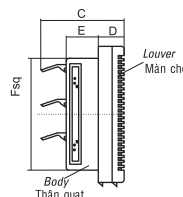

QUẠT THÔNG GIÓ GẮN TƯỜNG HAI CHIỀU - LÁ GIÓ MỞ BẰNG CÔNG TẮC - LOẠI CÓ MÀN CHE
BIDIRECTION LINKED TYPE BLIND VENTILATING FAN

Dimensions:mm
Đơn vị: mm

Model Loại	A	B	C	D	E	F	G	H
SSB20BS	200	306	211	66	70	240	270	60
SSB25BS	250	350	214	70	77	290	312	110
SSB30BS	300	405	232	70	80	340	370	-