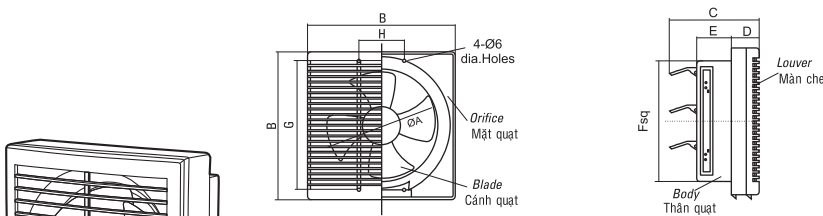

QUẠT THÔNG GIÓ GẮN TƯỜNG MỘT CHIỀU - LÁ GIÓ TỰ MỞ - LOẠI CÓ MÀN CHE
AIR-PRESSURE BLIND VENTILATING FAN

Dimensions:mm
Đơn vị: mm

Model Loại	A	B	C	D	E	F	G	H
SPB15BF	150	244	205	70	75	174	210	100
SPB20BF	200	306	211	66	70	240	270	60
SPB25BF	250	350	214	70	77	290	312	110
SPB30BF	300	405	232	70	80	340	370	-

Mã số Cat.No	Diễn giải Description	Công suất Rating	Đơn giá (VNĐ) Unit Price
SPB15BF	Quạt thông gió gắn tường 5,5m³/min Wal-mounted exhaust fan 5,5m³/min	15	346.000
SPB20BF	Quạt thông gió gắn tường 9,5m³/min Wall-mounted exhaust fan 9,5m³/min	24	380.000
SPB25BF	Quạt thông gió gắn tường 14,5m³/min Wall-mounted exhaust fan 14,5m³/min	30	410.000
SPB30BF	Quạt thông gió gắn tường 18,5m³/min Wall-mounted exhaust fan 18,5m³/min	35	575.000