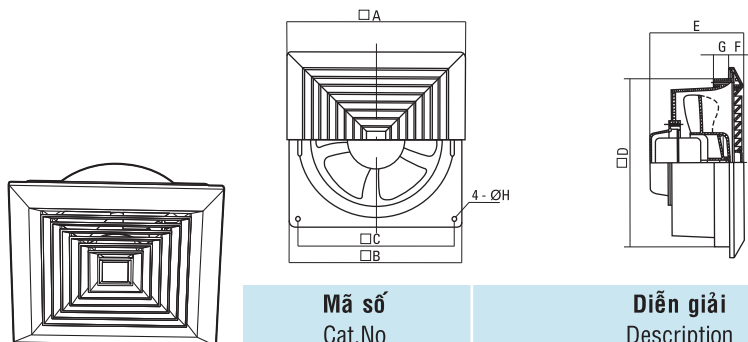

Dimensions:mm
Đơn vị: mm

Model Loại	A	B	C	D	E	F	G	Duct size Kích thước ống
SPT112/14BF	231	224	200	180	186.5	21	81.5	Ø100
SPT113/23BF	275	264	238	221	188	18	83	Ø100

Mã số Cat.No	Diễn giải Description	Công suất Rating	Đơn giá (VNĐ) Unit Price
SPT112/14BF	Quạt thông gió gắn trần 2,5m³/min Ceiling-mounted exhaust fan 2,5m³/min	17	454.000
SPT113/23BF	Quạt thông gió gắn trần 3,8m³/min Ceiling-mounted exhaust fan 3,8m³/min	19	550.000

QUẠT HÚT GẮN TRẦN ỐNG HÚT NGANG - LÁ GIÓ TỰ MỞ- THÂN SẮT
CEILING-MOUNTED VENTILATING FAN

Dimensions:mm
Đơn vị: mm

Model Loại	A	B	C	D	E	F	G	H	Duct size Kích thước ống
SPT212/14BF	275	255	238	140	217	195	18	88	Ø100
SPT217/34BF	330	310	286	140	263	243	25	88	Ø150

QUẠT HÚT GẮN TRẦN ỐNG HÚT THẲNG
CEILING TYPE MOUNTED VENTILATING FAN

Dimensions:mm
Đơn vị: mm

Model Loại	A	B	C	D	E	F	G	ØH
SPT020BF	294	286	274	260	150	21	24	5.5
SPT025BF	372	352	340	325	150	21	20	5.5

Mã số Cat.No	Diễn giải Description	Công suất Rating	Đơn giá (VNĐ) Unit Price
SPT020BF	Quạt thông gió gắn trần 5,5m³/min Ceiling-mounted exhaust fan 5,5m³/min	24	454.000
SPT025BF	Quạt thông gió gắn trần 12,5m³/min Ceiling-mounted exhaust fan 12,5m³/min	30	550.000