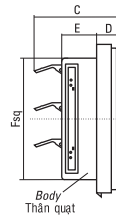

QUẠT THÔNG GIÓ GẮN TƯỜNG 1 CHIỀU - LÁ GIÓ MỞ BẰNG CÔNG TẮC
UNIDIRECTION LINKED TYPE VENTILATING FAN

Dimensions: mm
Đơn vị: mm

Model/Loại	A	B	C	D	E	F	G	H
SPB20AD	200	306	196	51	70	240	270	60
SPB25AD	250	350	194	50	77	290	312	110
SPB30AD	300	405	215	53	80	340	370	-