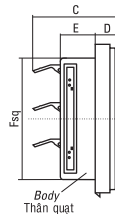

QUẠT THÔNG GIÓ GẮN TƯỜNG 2 CHIỀU - LÁ GIÓ MỞ BẰNG CÔNG TẮC
BIDIRECTION LINKED TYPE VENTILATING FAN

Dimensions:mm
Đơn vị: mm

Model Loại	A	B	C	D	E	F	G	H
SSB20AS	200	306	196	51	70	240	270	60
SSB25AS	250	350	194	50	77	290	312	110
SSB30AS	300	405	215	53	80	340	370	-