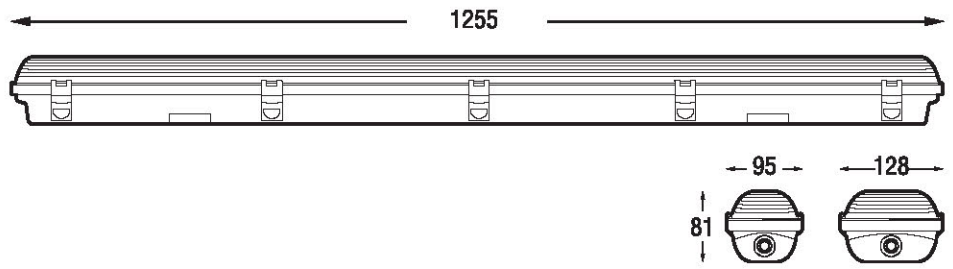

ĐÈN CHỐNG THẨM
WATERPROOF LIGHTING

ĐẶC ĐIỂM

- Thân đèn làm từ vật liệu polyester đúc liền, có gia cường sợi thủy tinh (Tự chống cháy)
- Thân đèn siêu khỏe với độ dày trên 2.0mm
- Độ chống thấm IP65 theo Tiêu chuẩn IEC598
- Khay đựng Ballast là thép dày 0.6mm, phủ sơn tĩnh điện
- Thân đèn phẳng phù hợp lắp trên trần mà không cần gia cố thêm
- Dây điện chịu nhiệt (105°C) đảm bảo an toàn điện
- Có tụ bù theo đơn đặt hàng
- Chụp đèn là nhựa Polycarbonate đúc liền trong suốt - chống cháy
- Khóa cài chụp đèn làm bằng thép không rỉ
- Có thể lắp bộ ắc quy tự hành
- Phù hợp lắp đặt dạng treo
- Đi kèm các phụ kiện điện chất lượng cao

ỨNG DỤNG

Phù hợp dùng ở những nơi có thời tiết xấu, bụi bẩn như:

- Bến bãi
- Khu vực an ninh
- Trạm xăng dầu
- Nhà xưởng
- Các tòa nhà công cộng

FEATURES

- Body constructed from corrosion resistant glass reinforced injection moulded polyester (Auto-extinguishing type)
- Superior strength with body thickness greater than 2.0mm
- IP65 Rated in accordance with IEC 598
- Gear tray white powder coated 0.6mm zinc steel
- Flat body suitable for direct mounting to ceilings without modification
- High temperature rated (V105°C) cable for electrical safe
- Available both LPF & HPF
- Supplied standard with polycarbonate clear injection moulded diffusers
- Stainless steel lockable toggles
- Suitable for emergency control gear
- Suitable for pendant mounting
- High quality electrical components and large bore terminal blocks