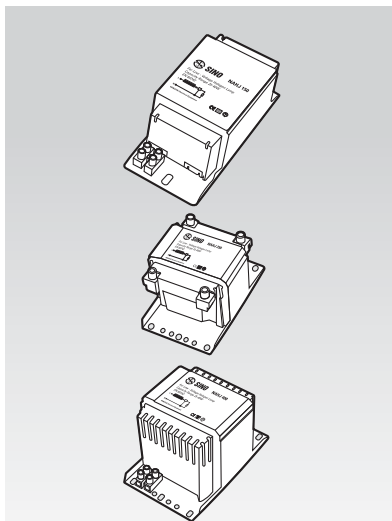

**CHẤM LỬU DÀNH CHO BÓNG HUYỀN QUANG**

Ballasts for Fluorescent lamp

Mã số Model	Diễn giải Description	Đơn giá (VNĐ) Unit price
L18/20.800	18/20W	62 200
L36/40.800	36/40W	62 200
SB821/18/20	SB821-18/20W	71 000
SB821/36/40	SB821-36/40W	71 000
L10.800	10W	34 000
L13.800	13W	34 000
L18.800	18W	39 800
L22.800	22W	45 500
L26/28.800	26/28W	45 500
L32.800	32W	45 500
LLEC 36/40W	LLEC 36/40W	68 000

**CHẤM LỬU MERCURY & METAL HALIDE**

Mercury &amp; Metal Halide Ballasts

Mã số Model	Diễn giải Description	Đơn giá (VNĐ) Unit price
Q80	80W	210 000
Q125	125W	230 000
Q250	250W	360 000
Q400	400W	430 000
Q1000	1000W	1 300 000
NAHJ 70	70W	230 000
NAHJ 100	100W	250 000
NAHJ 150	150W	315 000
NAHJ 250	250W	390 000
NAHJ 400	400W	621 000
NAHJ 1000	1000W	1 300 000