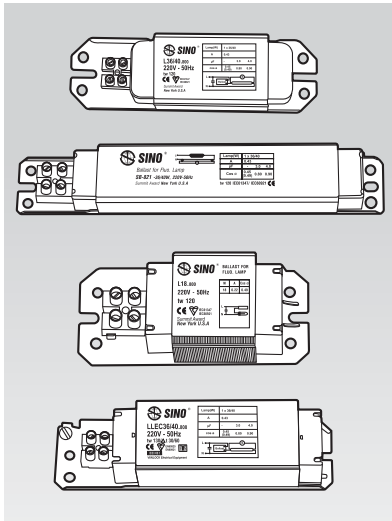

**CHẤM LỬU DÀNH CHO BÓNG HUYỀN QUANG**

Ballasts for Fluorescent lamp

Mã số Model	Diễn giải Description	Đơn giá (VNĐ) Unit price
L18/20.800	18/20W	62 200
L36/40.800	36/40W	62 200
SB821/18/20	SB821-18/20W	71 000
SB821/36/40	SB821-36/40W	71 000
L10.800	10W	34 000
L13.800	13W	34 000
L18.800	18W	39 800
L22.800	22W	45 500
L26/28.800	26/28W	45 500
L32.800	32W	45 500
LLEC 36/40W	LLEC 36/40W	68 000

**CHẤM LỬU MERCURY & METAL HALIDE**

Mercury &amp; Metal Halide Ballasts

Mã số Model	Diễn giải Description	Đơn giá (VNĐ) Unit price
Q80	80W	210 000
Q125	125W	230 000
Q250	250W	360 000
Q400	400W	430 000
Q1000	1000W	1 300 000
NAHJ 70	70W	230 000
NAHJ 100	100W	250 000
NAHJ 150	150W	315 000
NAHJ 250	250W	390 000
NAHJ 400	400W	621 000
NAHJ 1000	1000W	1 300 000

**CHẤM LỬU CHO BÓNG HALOGEN**

Ballasts for Halogen

Mã số Model	Diễn giải Description	Đơn giá (VNĐ) Unit price
SB.T50/12.903	12V-35/50W	200 000
SB.T60/12.903	12V-40/60W	200 000
SB.T105/12.903	12V-70/105W	220 000

**HỘP DỰNG CHẤM LỬU**

Ballasts

Mã số Model	Diễn giải Description	Đơn giá (VNĐ) Unit price
HLB/N/280x110x90	Hộp nằm 280x110x90	72 000
HLB/N/300x130x135	Hộp nằm 300x130x135	116 000
HLB/D/300x153x153	Hộp đứng 300x153x153	152 000
	Hộp trụ tròn Ø150x250	129 000
HLB/V/180x180x150	Hộp vát 180x180x150	104 000