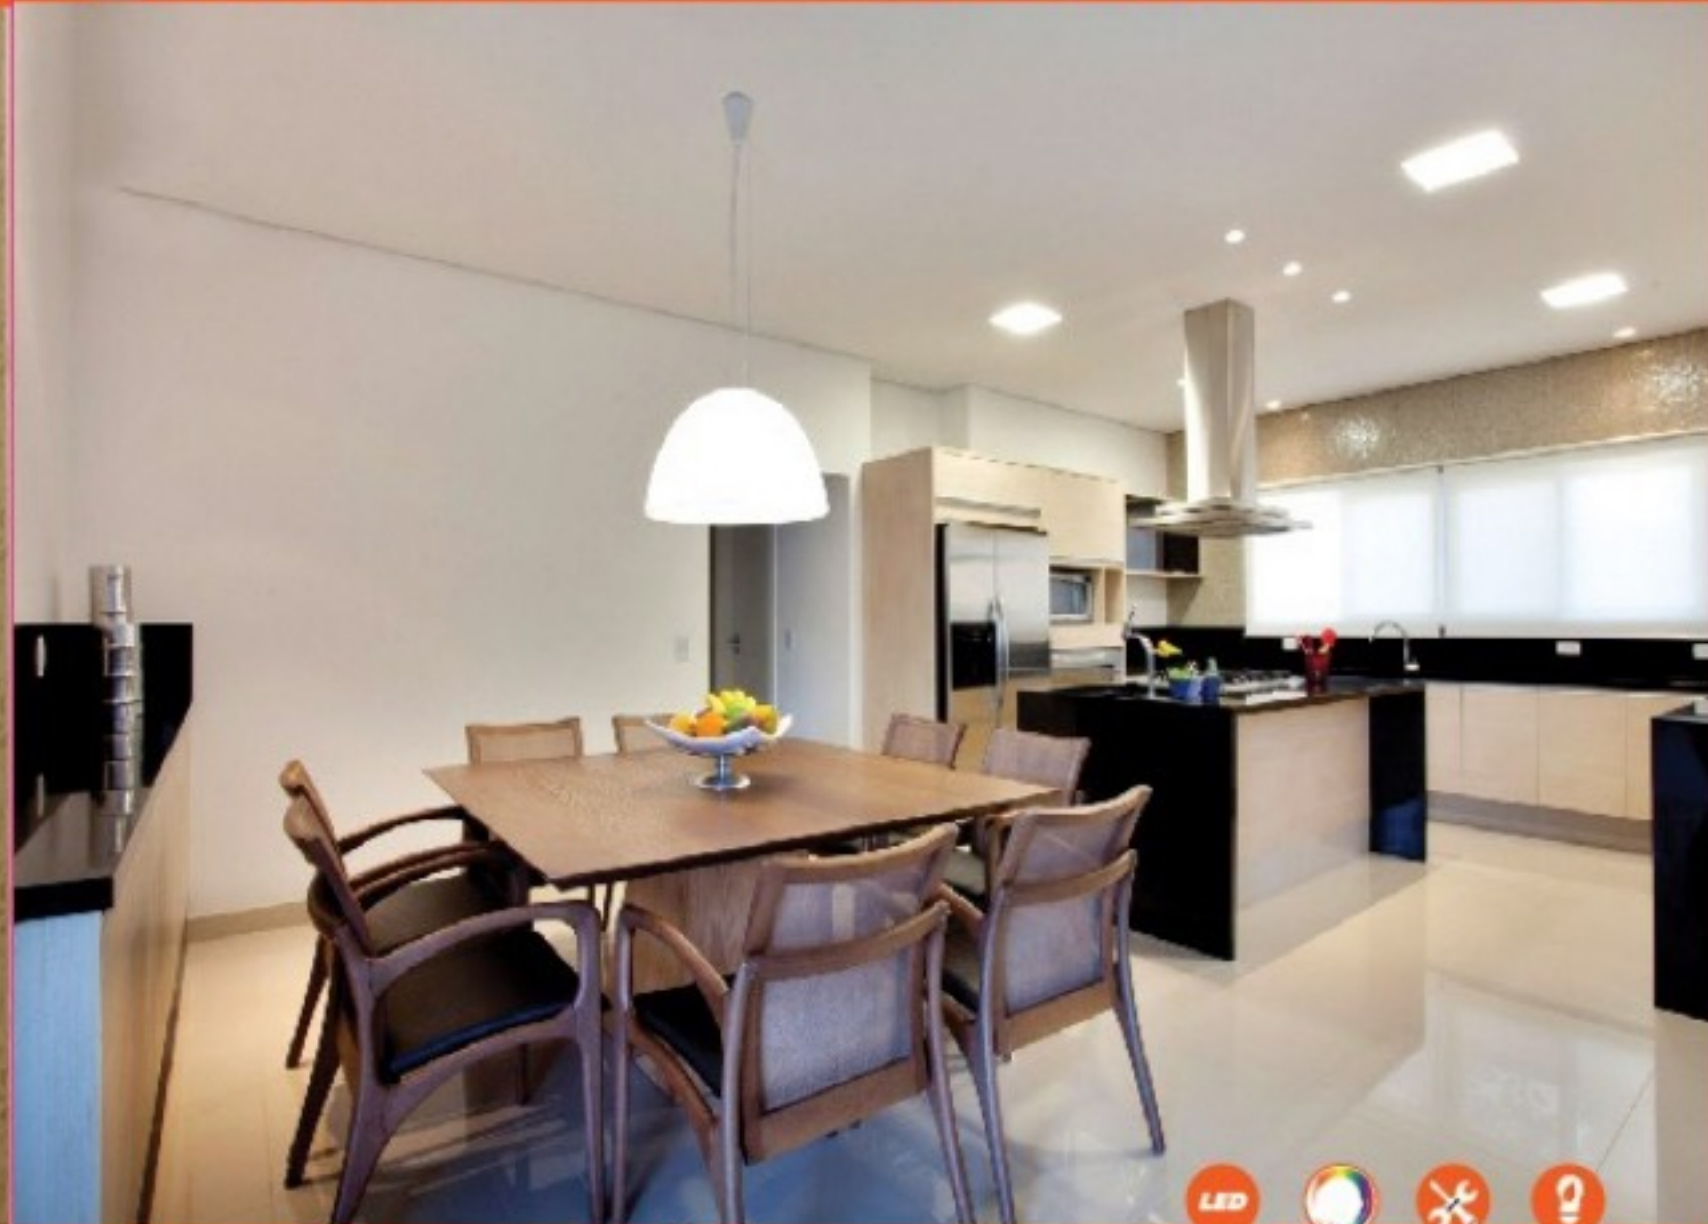

Corridor Products

- LED Công nghệ thông minh
- Màu sắc chân thật
- Dễ dàng lắp đặt
- Thân thiện môi trường

Dining & Kitchen room Products

- LED Công nghệ thông minh
- Màu sắc chân thật
- Dễ dàng lắp đặt
- Thân thiện môi trường