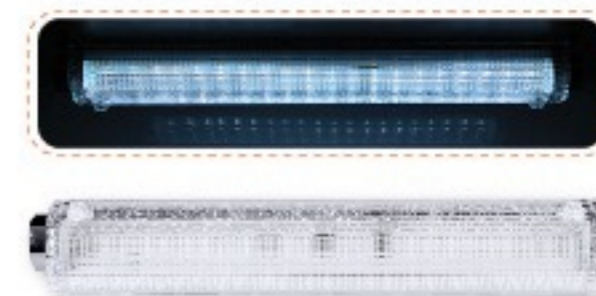

NOFB18 440.000đ

Đèn LED Trang Trí bathroom 1 step 18w

Đèn chiếu sáng 1 chế độ 6500K
Công suất: 18W. Dài điện áp: 85-220V/50Hz.
Lume: 100lm/w. Độ hoàn màu: RA>83.
Kích thước: 73 x 451mm
Diện tích chiếu sáng 6-8m²
Cover: Nhựa PMMA nguyên sinh vừa tạo hiệu ứng ánh sáng vừa chống ố vàng theo thời gian